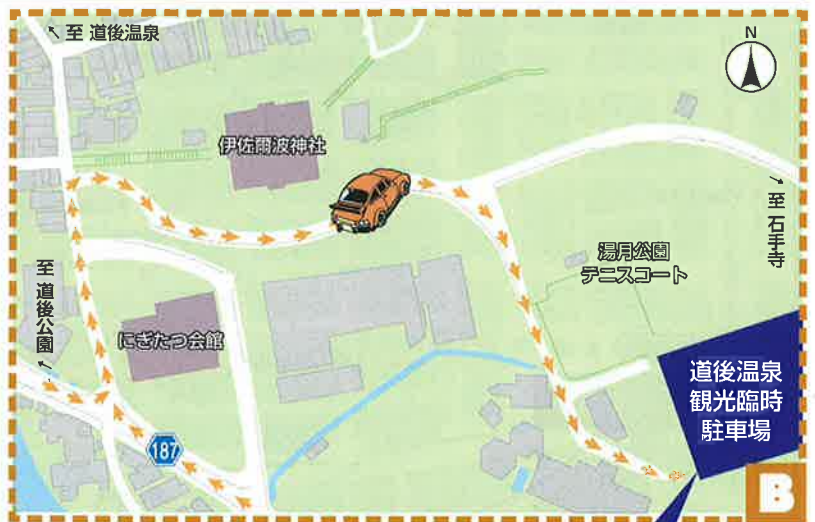

道後温泉本館

道後温泉方面にお越しの方へ

道後温泉本館 周辺の駐車場

歩いてゆっくり散策...

歴史と文学にふれながら
松山城の城下町を散策...

松山城・坂の上の雲ミュージアムにお越しの方へ

松山市中之川地下駐車場 松山市二番町駐車場