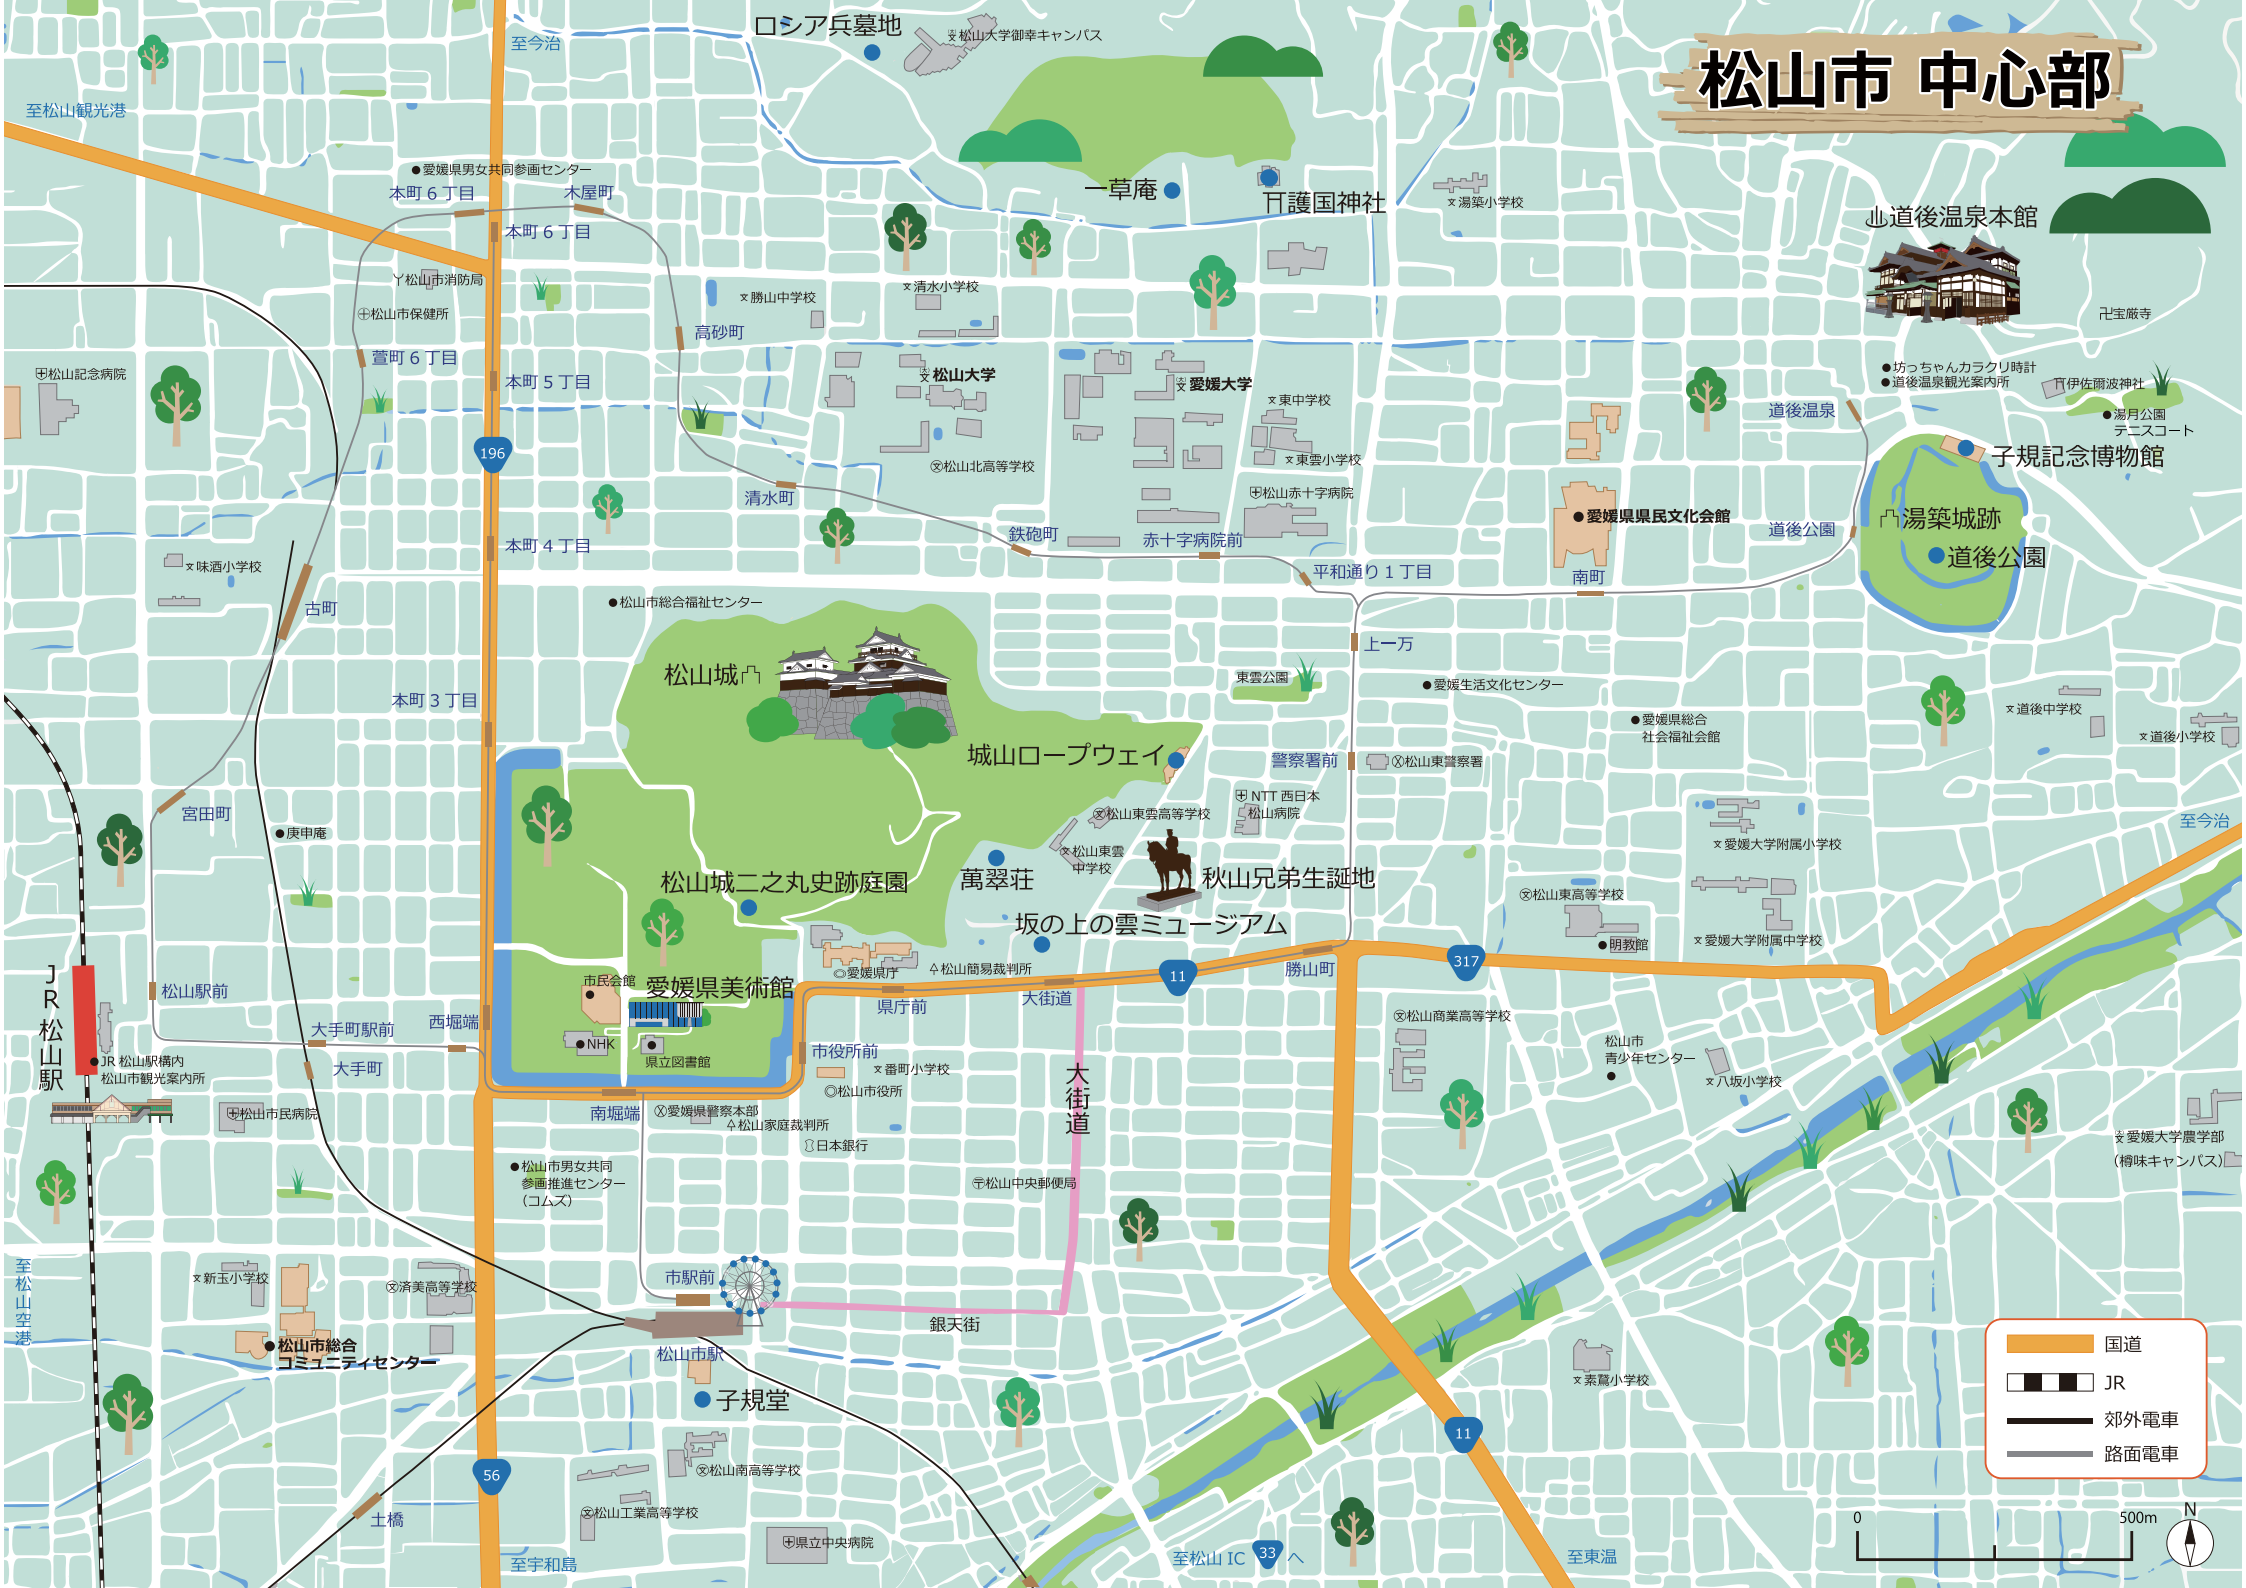

# 松山市 中心部

- 国道
- JR
- 郊外電車
- 路面電車